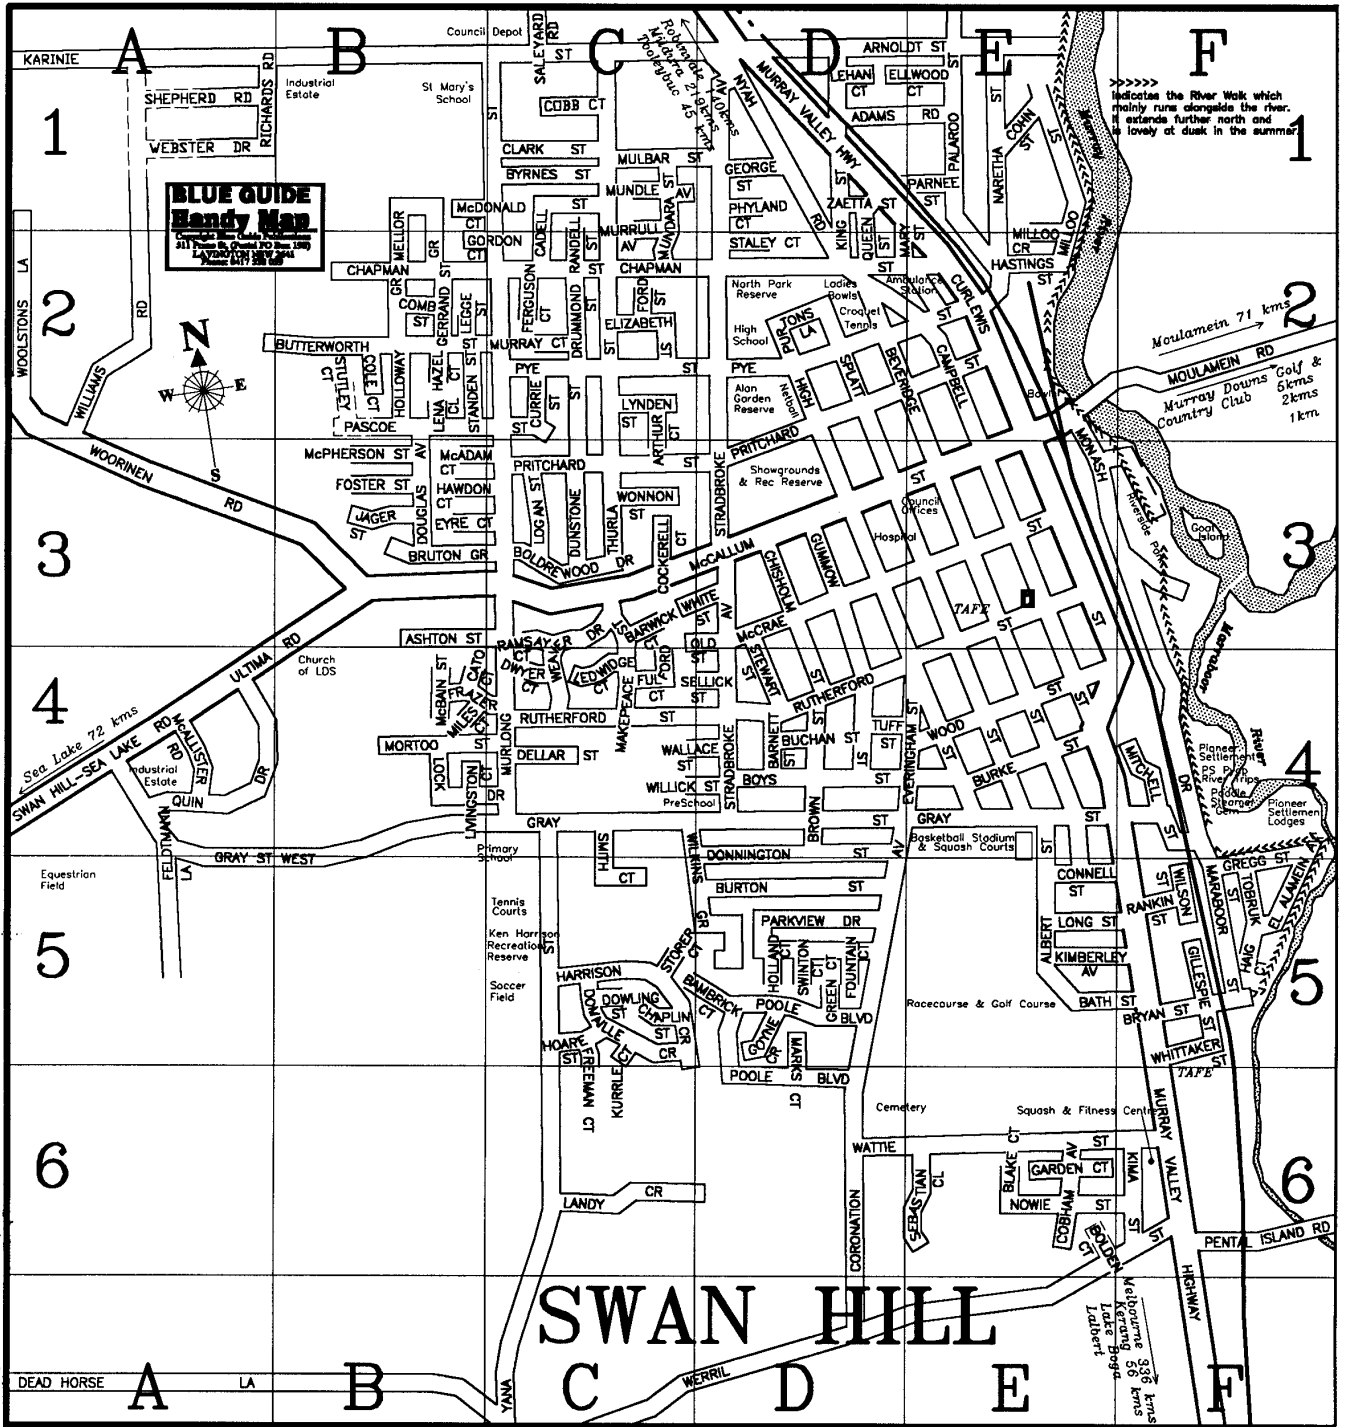

Swan Hill City Map

Key to Swan Hill City Map

Adams Rd.....D1	Drummond St.....C2	Legge St.....B2	Poole BlvdD6
Albert St.....E5	Dunstone St.....C3	Lehan Ct.....D1	Pritchard StD3/2
Arnoldt St.....D1	Dwyer Ct.....C4	Lena Cl.....B2	Pye StC2
Arthur Ct.C2	El Alamein Av.....F5	Livingston Ct.....B4	Queen StD2/1
Ashton St.....B3	Elizabeth St.....C2	Lock Dr.....B4	Quin Dr.....A4
Bambrick Ct.....D5	Ellwood Ct.....E1	Logan St..... C3	Ramsay Ct.....C3
Barnett St.....D4	Everingham StD/E4	Long St.....E5	Randall St.....C2
Barwick Cr.....C3	Eyre Ct.....B3	Lynden St.....C2	Rankin St.....F5
Bath St.....E5	Feldtmann La.....A5	Makepeace St.....C4	Richards Rd.....A1
Beveridge St.....D/E2	Ferguson Ct.....C2	Marks Ct.....D5	Rutherford StC4
Blake Ct.....E6	Ford St.....C2	Marraboor St.....F5	Saleyard Rd.....C1
Bolden Ct.....E6	Foster St.....B3	Mary St.....D/E2	Sea Lake Rd.....A4
Boldrewood Dr....C3	Fountain Ct.....D5	McAdam Ct.....B3	Sebastian Cl.....E6
Boys St.....D4	Frazer St.....B4	McAllister Rd.....A4	Sellick St.....D4
Brown St.....D4	Freeman CtC5/6	McBain St.....B4	Shepherd Rd.....A1
Bruton Gr.....B3	Fulford Ct.....C4	McCallum St.....D3	Smith Ct.....C4
Bryan St.....F5	Garden Ct.....E6	McCrae St.....D3	Splatt St.....D2
Buchan Ct.....D4	George St.....D1	McDonald Ct.....B/C1	Staley Ct.....D2
Burke St.....E4	Gerrard St.....B2	McPherson St.....B3	Standen St.....B2
Burton St.....D5	Gillespie St.....F5	Mellor Gr.B2/1	Stewart St.....D4
Butterworth St.B2	Gordon Ct.....B/C1	Miles Ct.....B4	Storer Ct.....C5
Cadell St.....C1	Goyne Cr.....D5	Milloo Cr.....E2/1	Stradbroke Av.....D4
Campbell St.....E2	Gray St.....C4	Milloo St.....E2/1	Stutley Ct.....B2
Cato Ct.....B4	Gray St West.....A4	Mitchell St.....F4	Swinton Ct.....D5
Catlin St.....C5	Green Ct.....D5	Monash Dr.....E3	Thurla St.....C3
Chapman St.....C2	Gregg St.....F5	Mortoo St.....B4	Tobruk St.....F5
Chisholm St.....D3		Moulamein Rd...F2	Tuff St.....D4
Clark St.....C1		Mulbar St.....C1	Ultima Rd.....A4
Cobb Ct.....C1		Mundara StC2/1	Wallace St.....C/D4
Cobham Av.....E6		Mundle Av.....C1	Wattie St.....D6
Cockerell Ct.....C3		Murlong St.....C4	Weaver Dr.....C4
Cohn St.....E1		Murray Ct.....C2	Webster Dr.....A1
Cole Ct.....B2		Murray Valley Hwy..D1	Werril St.....C7
Comb Ct.....B2		Murrull Av.....C1	White St.....D3
Connell St.....E5		Neretha St.....E1	Whittaker St.....F5
Coronation Av.....D6		Nowie St.....E6	Wilkins GrC4/D5
Curlewis St.....E2		Nyah Rd.....D1	Williams Rd.....A2
Currie St.....C2		Old St.....D3	Willick St.....C4
Dellar		Palaroo St.....E1	Wilson St.....F5
		Parkview Dr.....D5	Wonnon St.....C3
		Parnee St.....E1	Wood St.....E4
		Pascoe St.....B2	Woorinen Rd.....A3
		Pental Island Rd..F6	Yana St.....C6
		Phyland Ct.....D1	